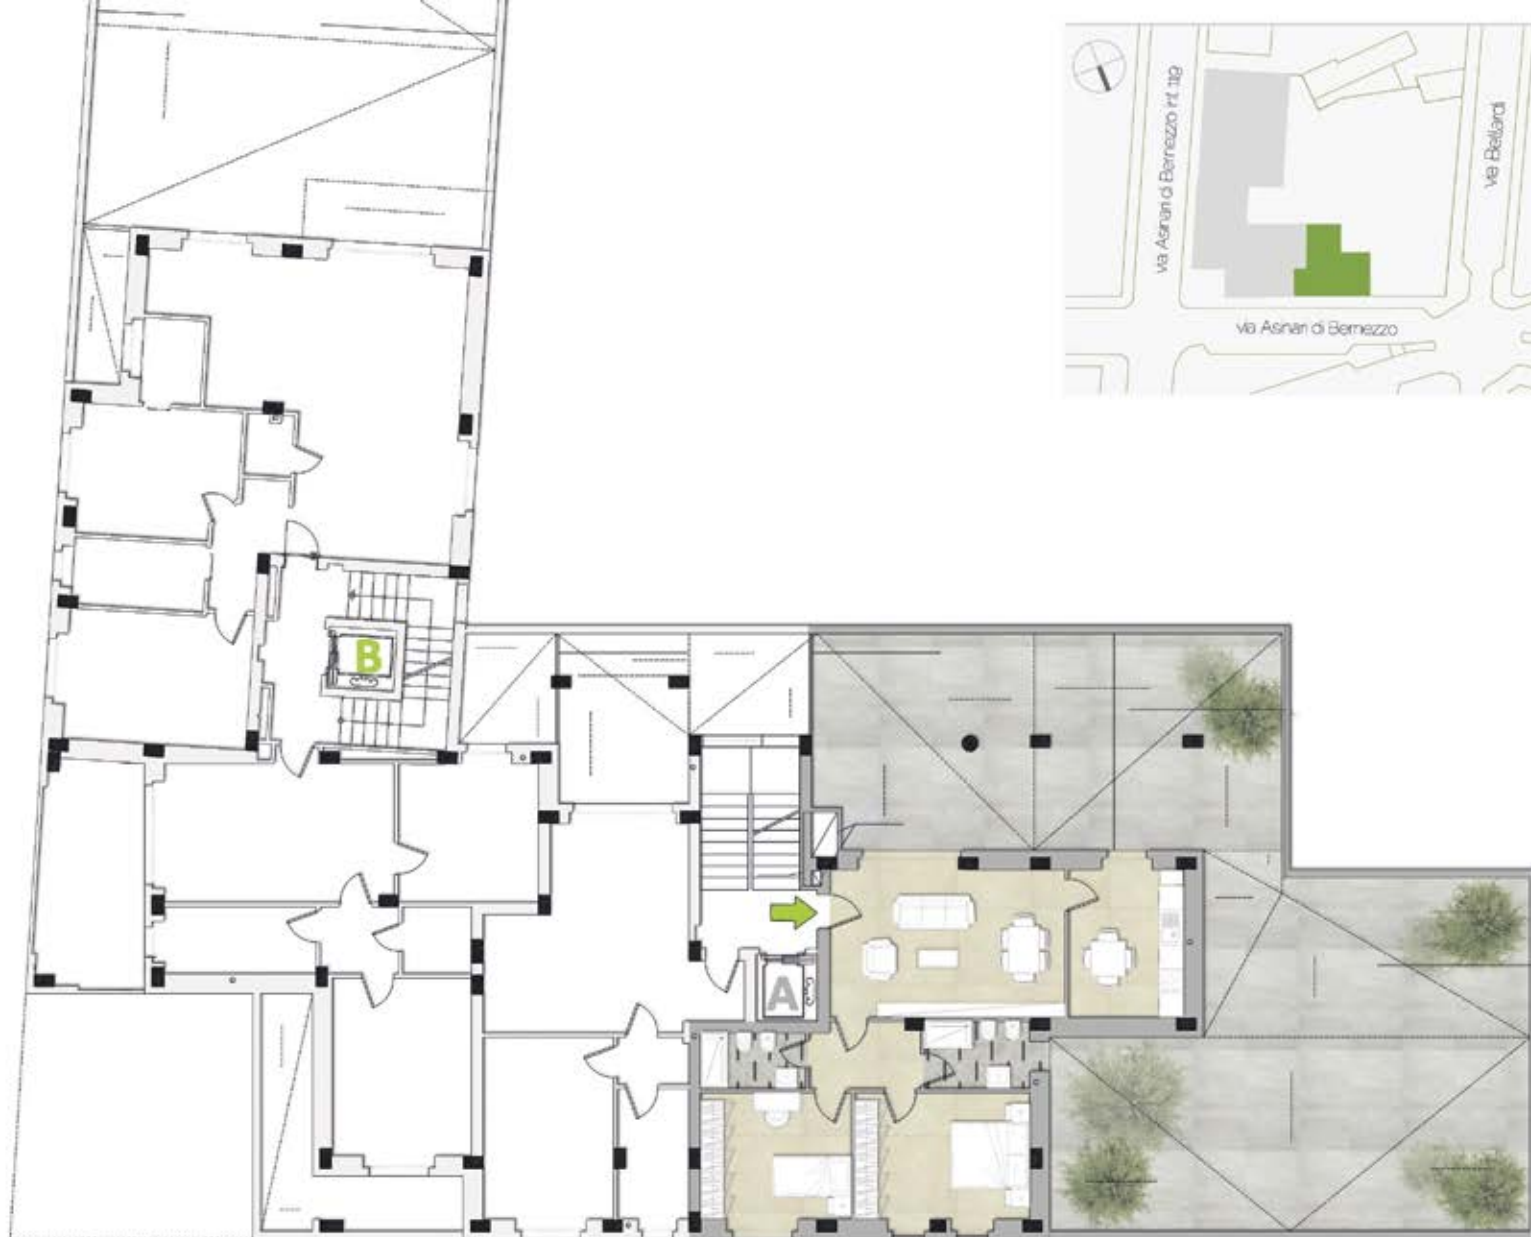

residenza
**SAN MARTINO
DI PAREIA**

VIA ASINARI, 127
TORINO

APPARTAMENTO 2A
SCALA A
1° piano

Quadrilocale
123,2 mq

Richiesta
328.000,00 €

La presente non costituisce elemento contrattuale ed è a scopo informativo